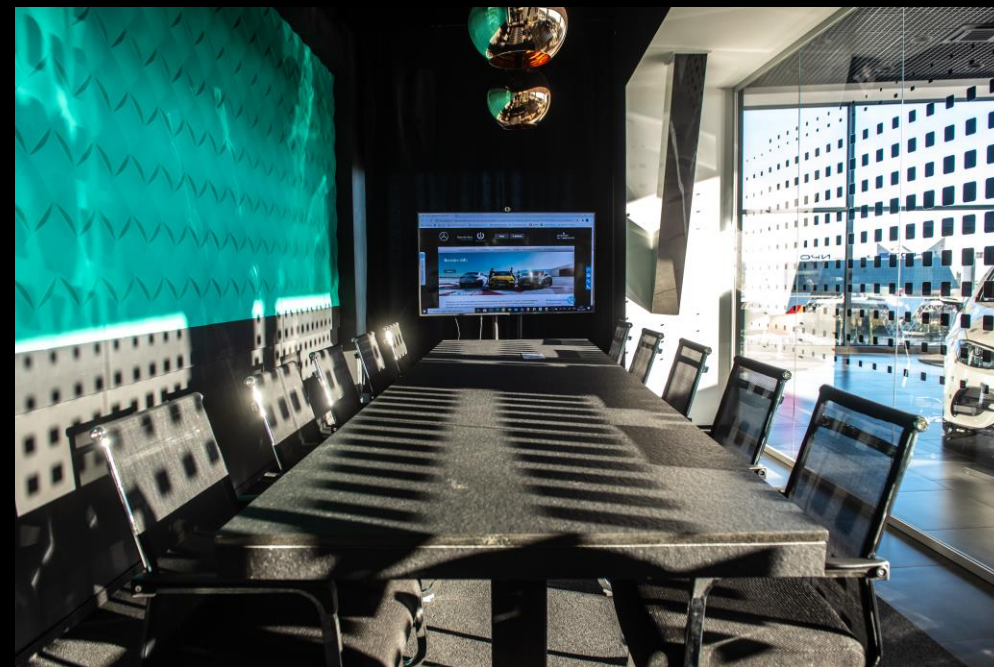

Варианты назначения помещения:
совещание, переговоры, конференция,
банкет, коворкинг, примерная комната,
штаб организаторов

СХЕМА ЗАЛА «PETRONAS»

Варианты назначения помещения:
совещание, переговоры, презентация,
мастер-класс, обучение,