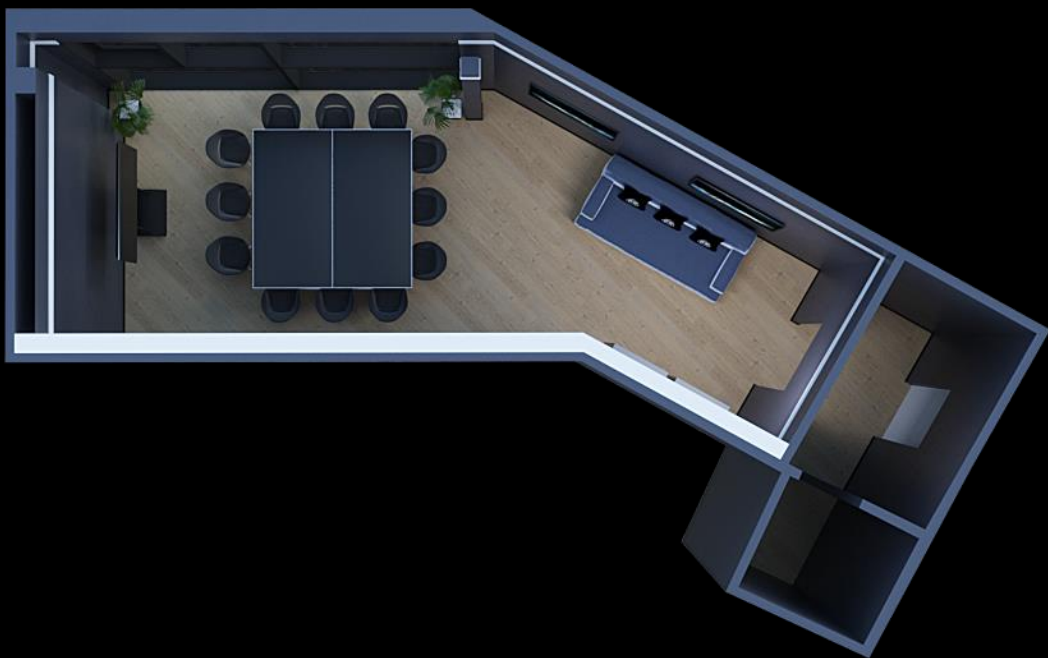

СХЕМА РЕСТОРАНА ME SOCHI

1100 м²

Площадь зала
и террасы

5 мин

от аэропорта

180°

Панорамный вид
на Сочи

СХЕМА VIP ЗАЛА «G-CLASS»

Варианты назначения помещения:
совещание, переговоры, конференция,
банкет, коворкинг, примерная комната,
штаб организаторов

СХЕМА ЗАЛА «PETRONAS»

Варианты назначения помещения:
совещание, переговоры, презентация,
мастер-класс, обучение,

СХЕМА ЗАЛА «S-LOUNGE»

Варианты назначения помещения: Арт выставки, презентация продукта, мастер-класс, обучение

ТЕХНИЧЕСКОЕ ОСНАЩЕНИЕ

- Светодиодный экран с разрешением 1600X960, размер экрана 3200X1920, управление: Novastar VX4 S
Безупречная чёткость изображения позволяет окунуться в реалистичную атмосферу и расширить пространство. Видео контроллер Nova Star VX4S.